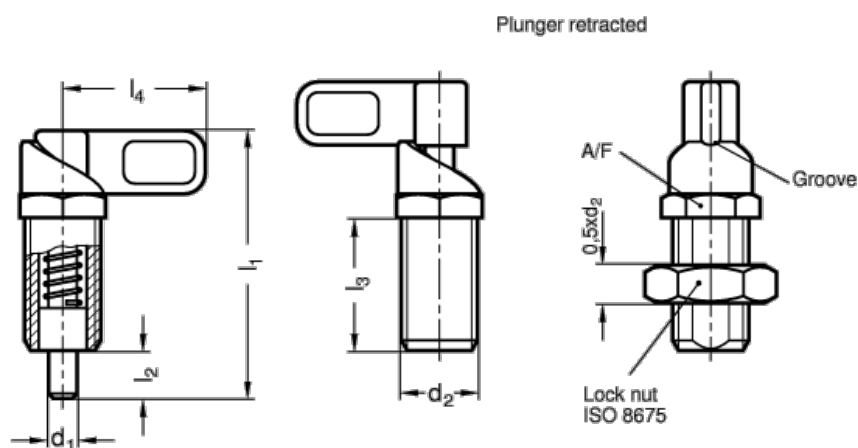

Article number: 2061286M1615A

Description: E+G indexing plunger GN 612.8-6-M16x1.5-A

Measures

Mounting information

A/F	= 18	preload = 11
d1	= 6	
d2	= 16x1,5	
L1	= 56.5	
L2	= 10	
L3	= 28	
L4	= 30	
Max load	= 30	